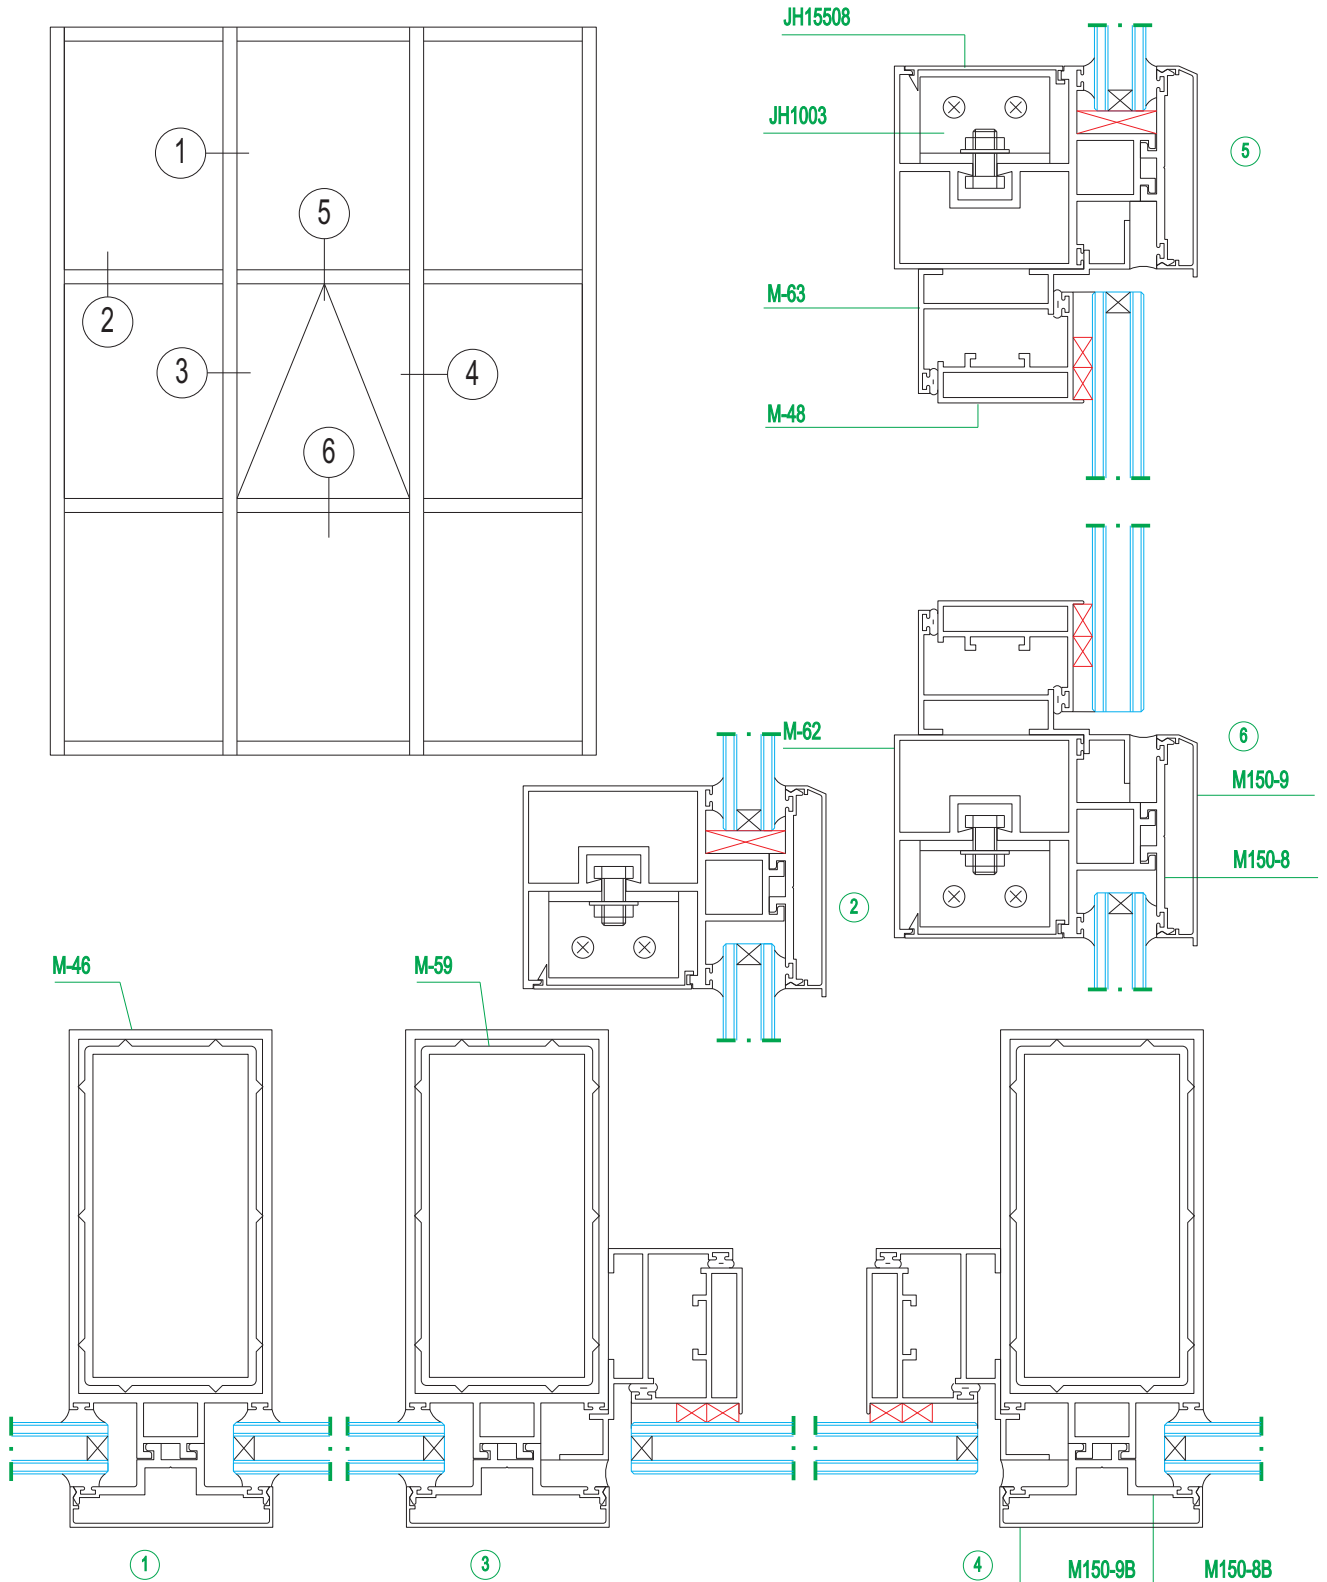

Curtain wall material

Series M visible frame curtain wall with insulating glass