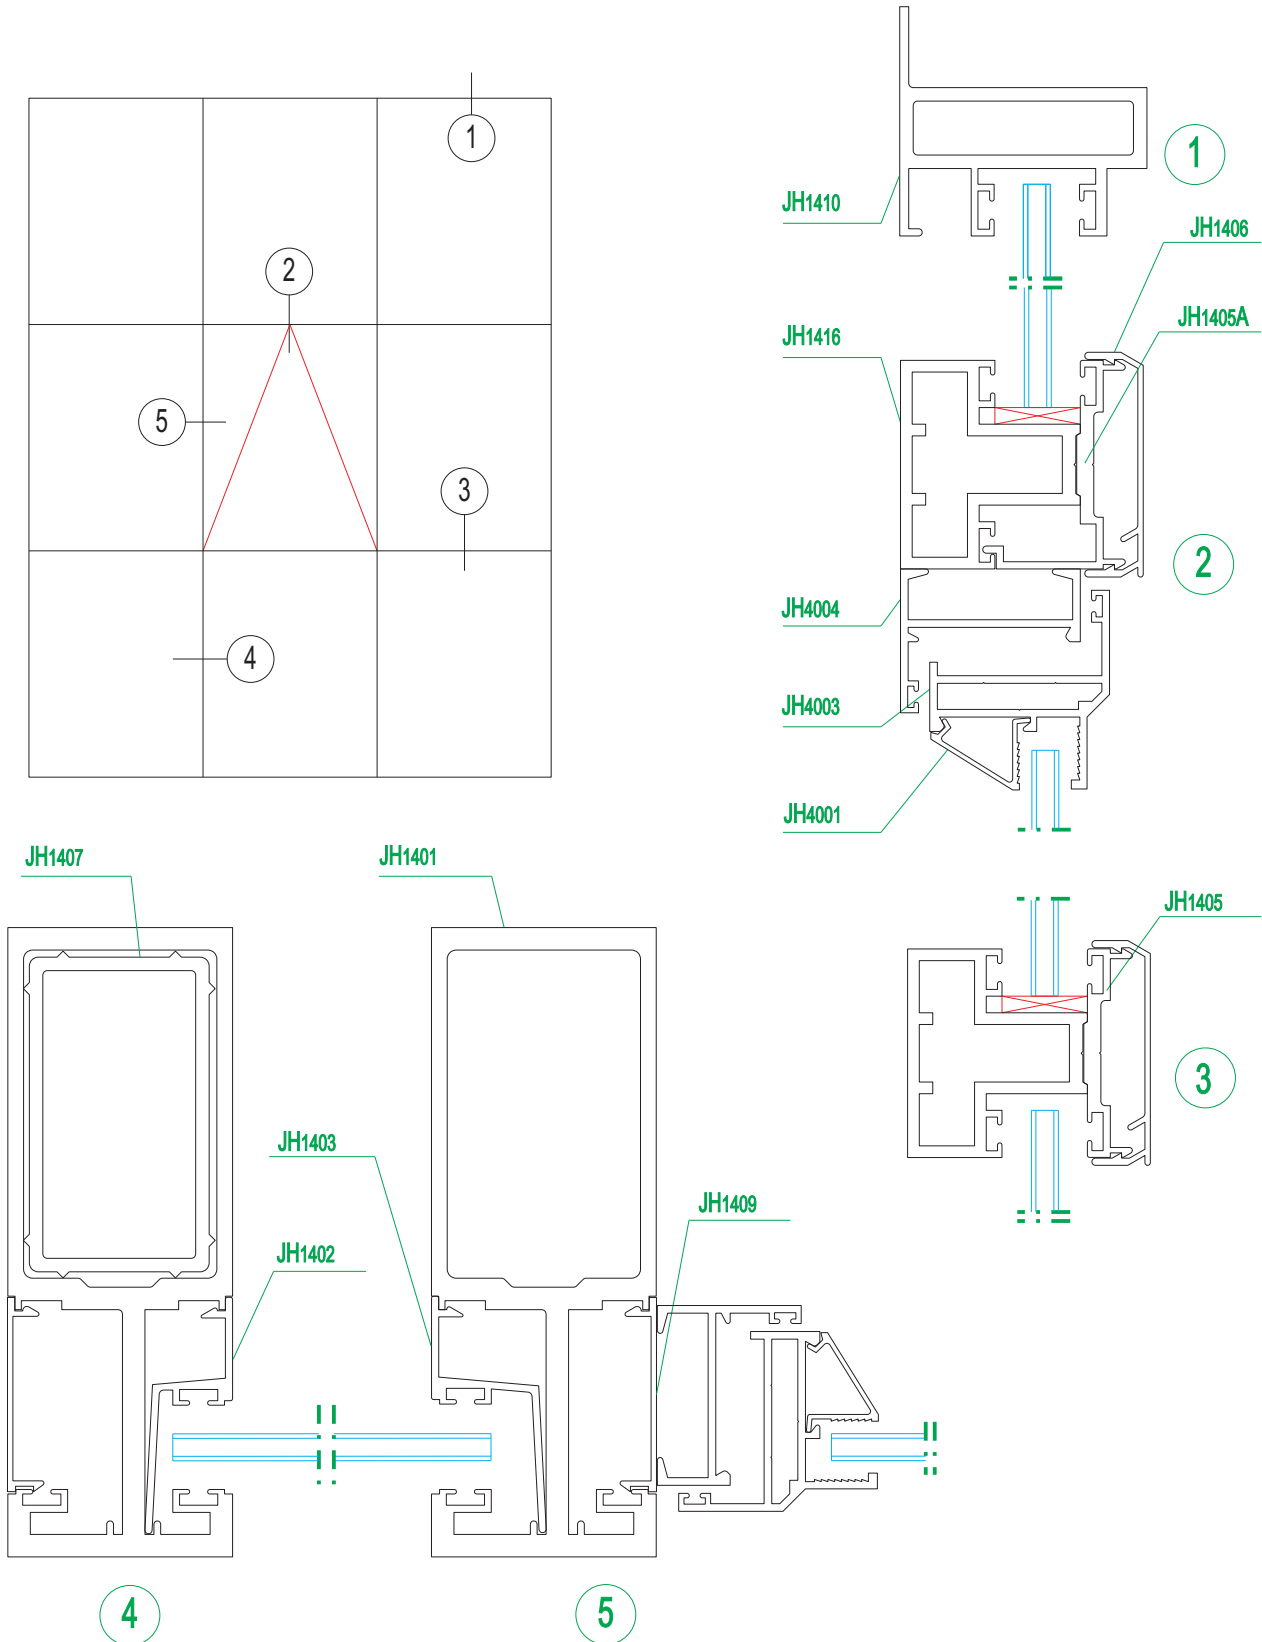

在繁华的都市，那高耸入云的摩天大楼蔚为壮观，而其通体的玻璃幕墙映衬出空明的蓝天和飘舞的白云，更为之增添了绚丽的色彩。

玻璃幕墙分为：明框玻璃幕墙和隐框玻璃幕墙；  
 明框玻璃幕墙是金属框架构件显露在外表面的玻璃幕墙。它以特殊断面的铝合金型材为框架，玻璃面板全嵌入型材的凹槽内。其特点在于铝合金型材本身兼有骨架结构和固定玻璃的双重作用。  
 隐框玻璃幕墙的金属框架隐藏在玻璃的背面，室外看不见金属框。隐框玻璃幕墙又可分为全隐框玻璃幕墙和半隐框玻璃幕墙两种，半隐框玻璃幕墙可以是横明竖隐，也可以是竖明横隐注。隐框玻璃幕墙的构造特点是：玻璃在铝框外侧，用硅酮结构密封胶把玻璃与铝框粘结。幕墙的荷载主要靠密封胶承受。

Hidden-Frame 全隐

Visible Frame 全明

Horizontal-hidden Frame 横隐

Vertical Hidden-frame 竖隐

Folding Door 折叠门

Sliding Window 推拉窗

Aluminum Frame Curtain Wall, Door and Window

铝框玻璃幕墙及门窗

# Curtain wall material

## Series 140 visible frame curtain wall

Aluminum Frame Curtain Wall, Door and Window

铝框玻璃幕墙及门窗