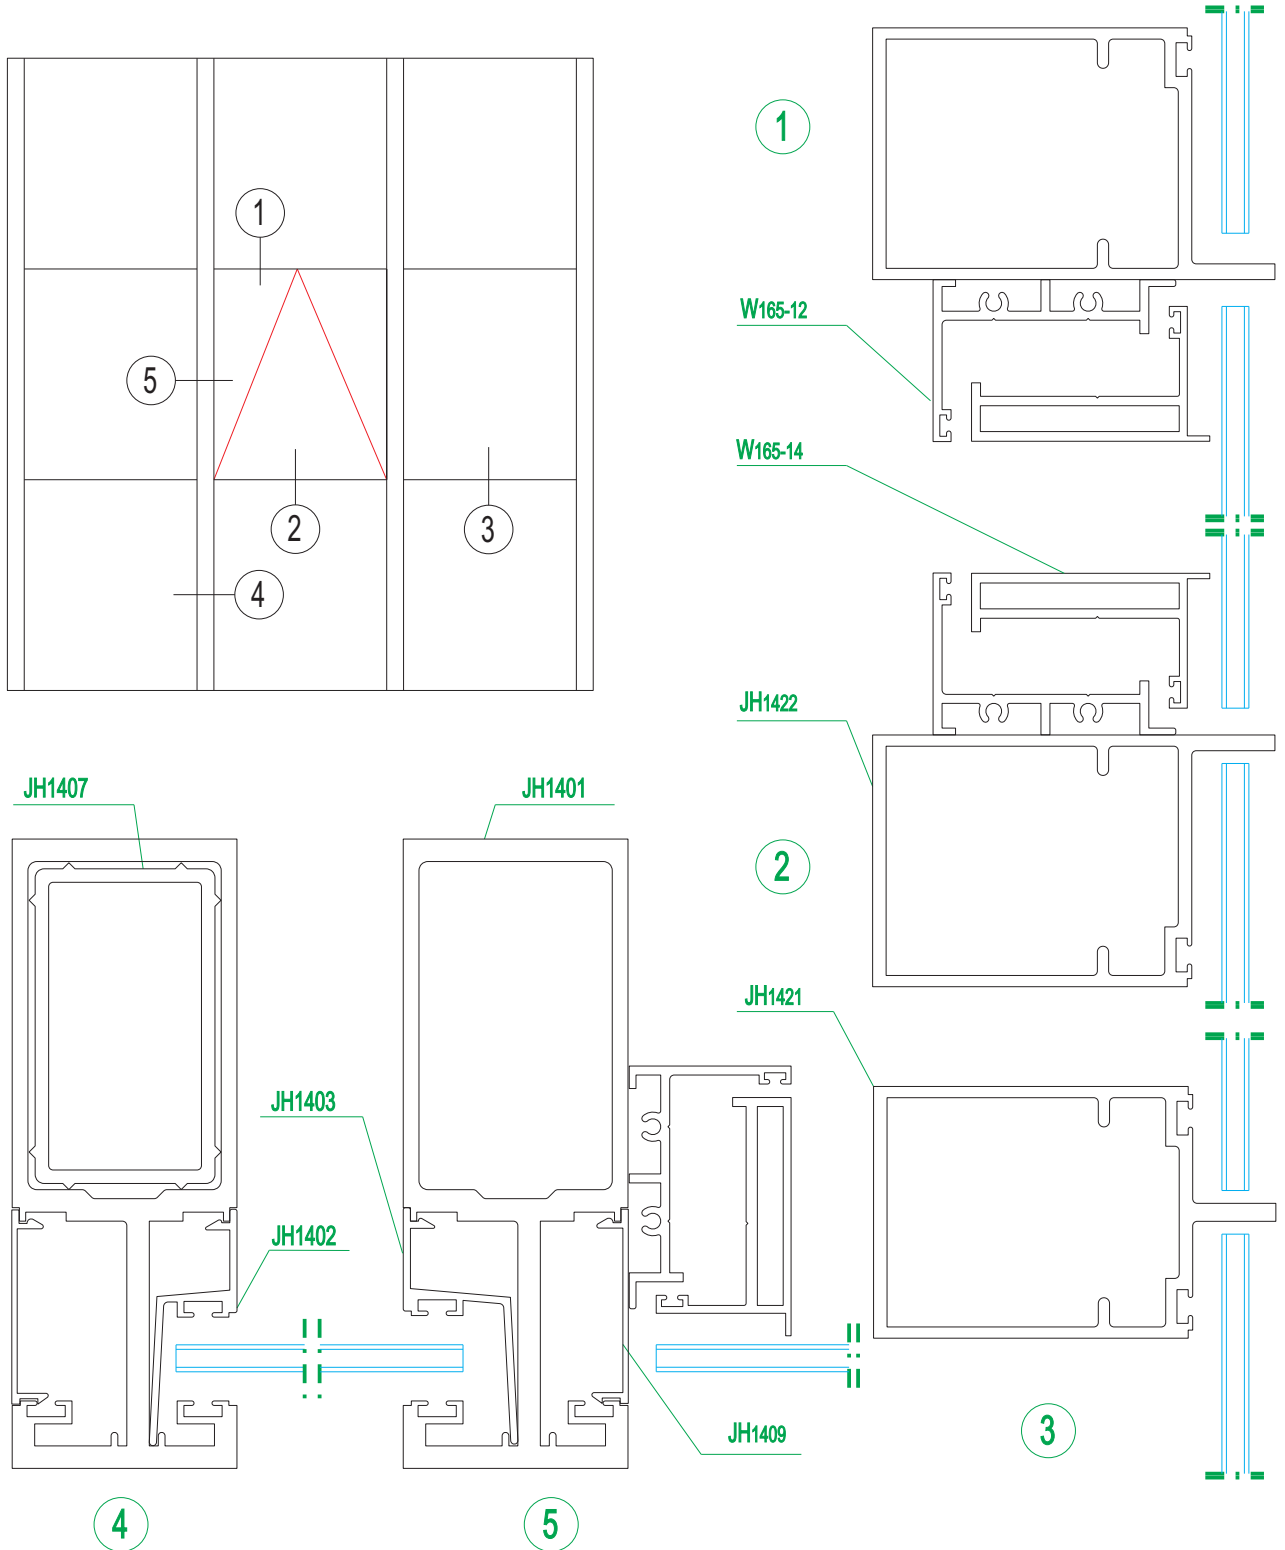

Curtain wall material

Series 140 curtain wall with vertical-exposed and horizontal-hidden frame