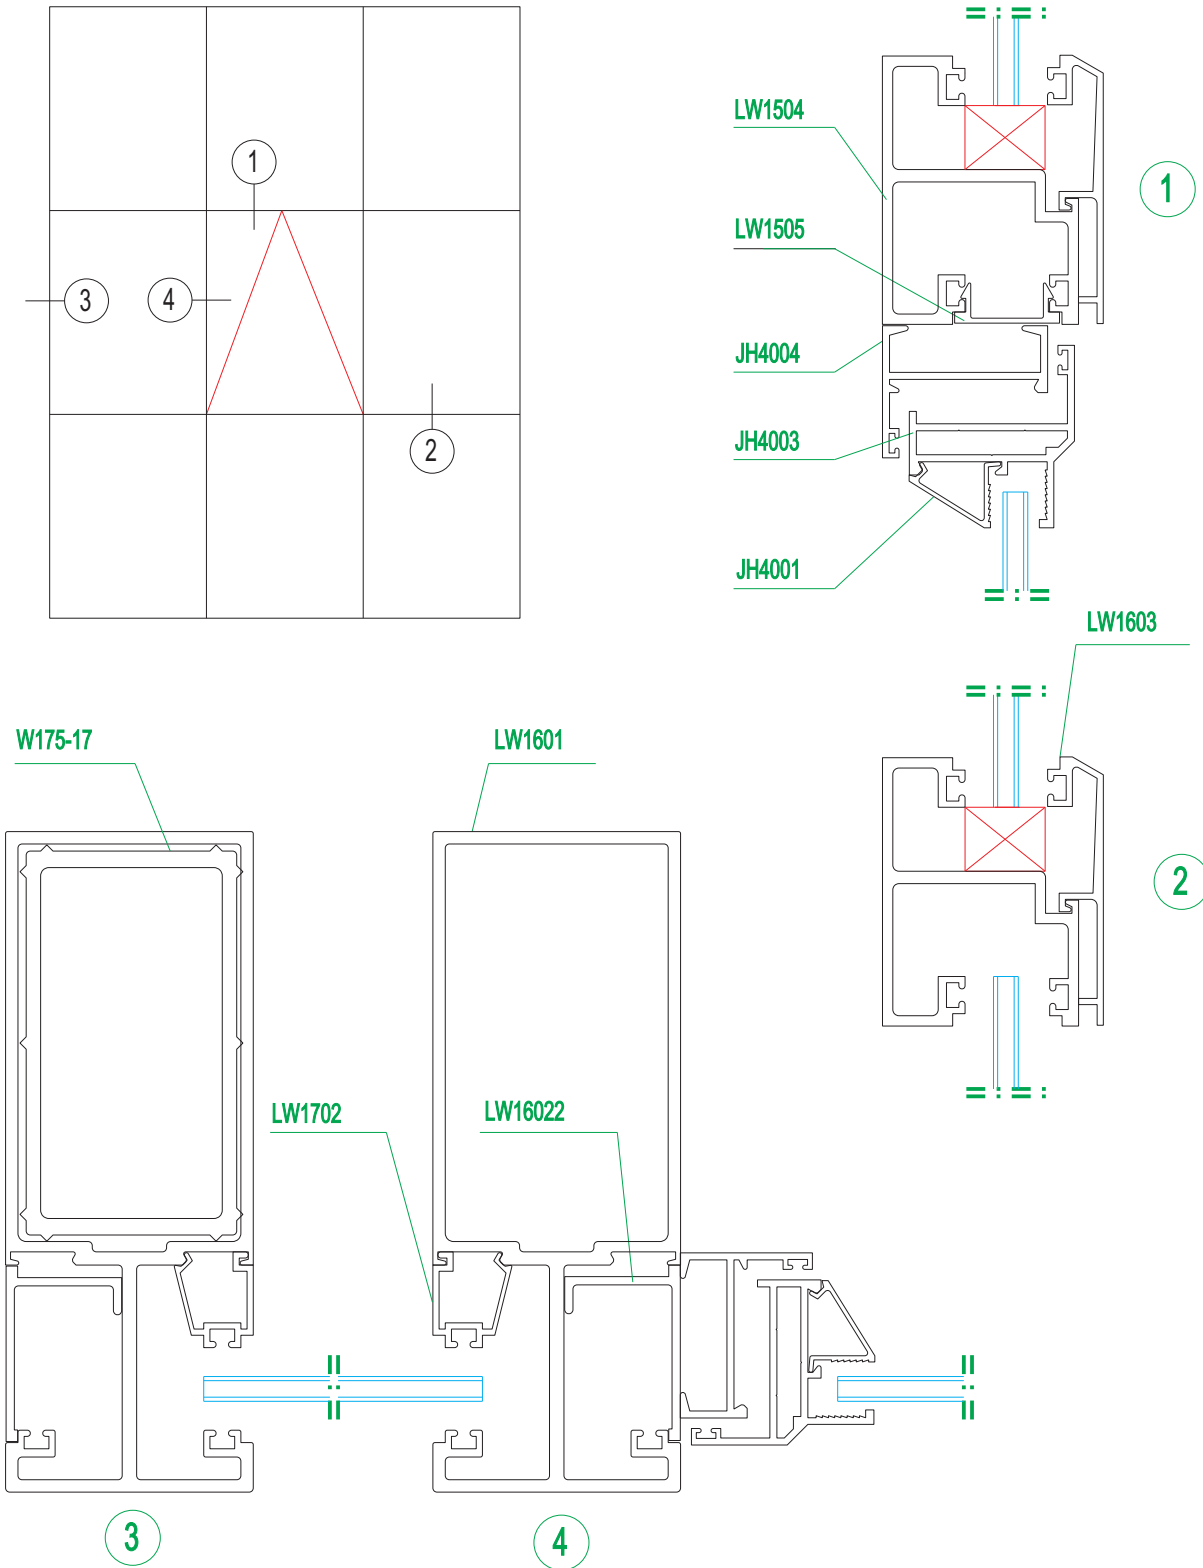

Curtain wall material

Series 150 visible frame curtain wall

Aluminum Frame Curtain Wall, Door and Window

铝框玻璃幕墙及门窗