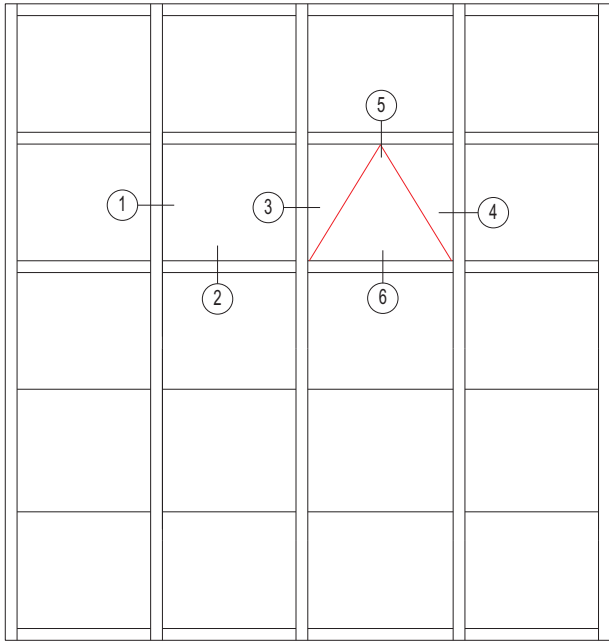

Curtain wall material

Series M vertical-exposed and horizontal-hidden curtain wall with insulating glass

Aluminum Frame Curtain Wall, Door and Window

铝框玻璃幕墙及门窗