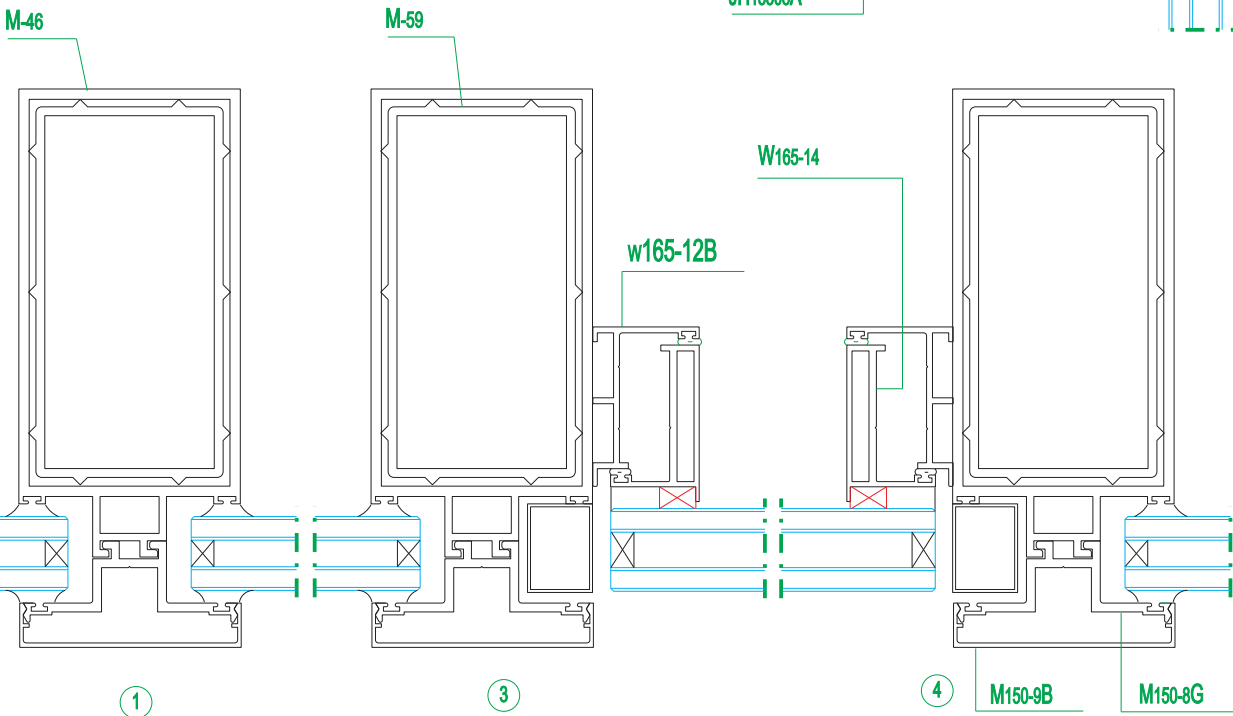

Curtain wall material

Series M vertical-exposed and horizontal-hidden curtain wall with insulating glass

Aluminum Frame Curtain Wall, Door and Window

铝框玻璃幕墙及门窗