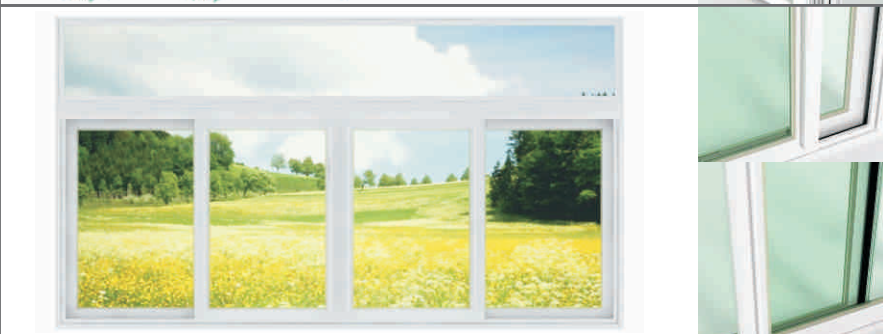

ALUMINUM FRAME CURTAIN WALL

On the brim of prosperous city, The skyscraper towers into the sky. The glass curtain wall makes the building in entire body . And against blue sky and streaming white cloud .It brings picturesque scenic sights.

在繁华的都市，那高耸入云的摩天大楼蔚为壮观，而其通体的玻璃幕墙映衬出空明的蓝天和飘舞的白云，更为之增添了绚丽的色彩。

玻璃幕墙分为：明框玻璃幕墙和隐框玻璃幕墙；  
 明框玻璃幕墙是金属框架构件显露在外表面的玻璃幕墙。它以特殊断面的铝合金型材为框架，玻璃面板全嵌入型材的凹槽内。其特点在于铝合金型材本身兼有骨架结构和固定玻璃的双重作用。  
 隐框玻璃幕墙的金属框架隐藏在玻璃的背面，室外看不见金属框。隐框玻璃幕墙又可分为全隐框玻璃幕墙和半隐框玻璃幕墙两种，半隐框玻璃幕墙可以是横明竖隐，也可以是竖明横隐注。隐框玻璃幕墙的构造特点是：玻璃在铝框外侧，用硅酮结构密封胶把玻璃与铝框粘结。幕墙的荷载主要靠密封胶承受。

Hidden-Frame 全隐

Visible Frame 全明

Horizontal-hidden Frame 横隐

Vertical Hidden-frame 竖隐

Folding Door 折叠门

Sliding Window 推拉窗

Aluminum Frame Curtain Wall, Door and Window

铝框玻璃幕墙及门窗

## Series 140 visible frame curtain wall

Aluminum Frame Curtain Wall, Door and Window

铝框玻璃幕墙及门窗