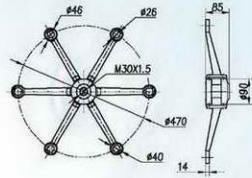

### J3030T系列 Series

<p><b>J3030T4</b></p> 	
<p><b>J3030T21</b></p> 	
<p><b>J3030T23(原代号Original Code:J3030T22)</b></p> 	
<p><b>J3030T11</b></p> 	

可调组合爪系列 Adjustable Spider Asseble

S250C系列 Series

4706K

4706G