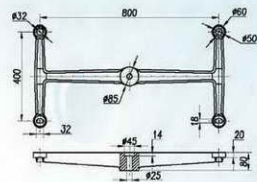

4080HA4

4080HA21