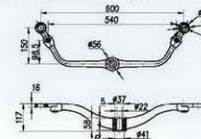

4080HA系列 Series

3060A系列 Series

3060A25