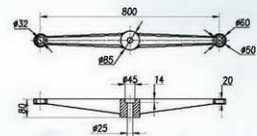

4080HA系列 Series

3060A系列 Series