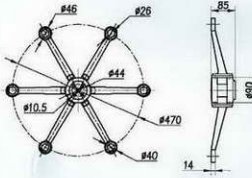

### J3030T系列 Series

<p><b>J3030T4</b></p> 	
<p><b>J3030T21</b></p> 	
<p><b>J3030T23(原代号Original Code:J3030T22)</b></p> 	
<p><b>J3030T11</b></p> 	

可调组合爪系列 Adjustable Spider Asseble

S250C系列 Series

4706K

4706G