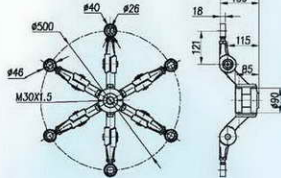

可调组合爪系列 Adjustable Spider Asseble

S250C系列 Series

3D30