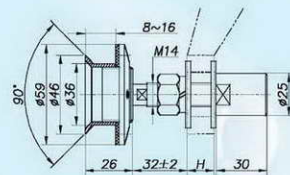

TC44

TC51(原代号Original Code:TC13)

防尘驳接头
Dust-Proof Routel

TC52(原代号Original Code:TC15)

玻璃开孔参考图

Reference Drawing for the hole punching

适用于Suitable for:
TF13、TF14、TF23、TF24
TF33~TF36、TF55

适用于Suitable for:
TF13、TF14、TF23、TF24
TF33~TF36、TF55